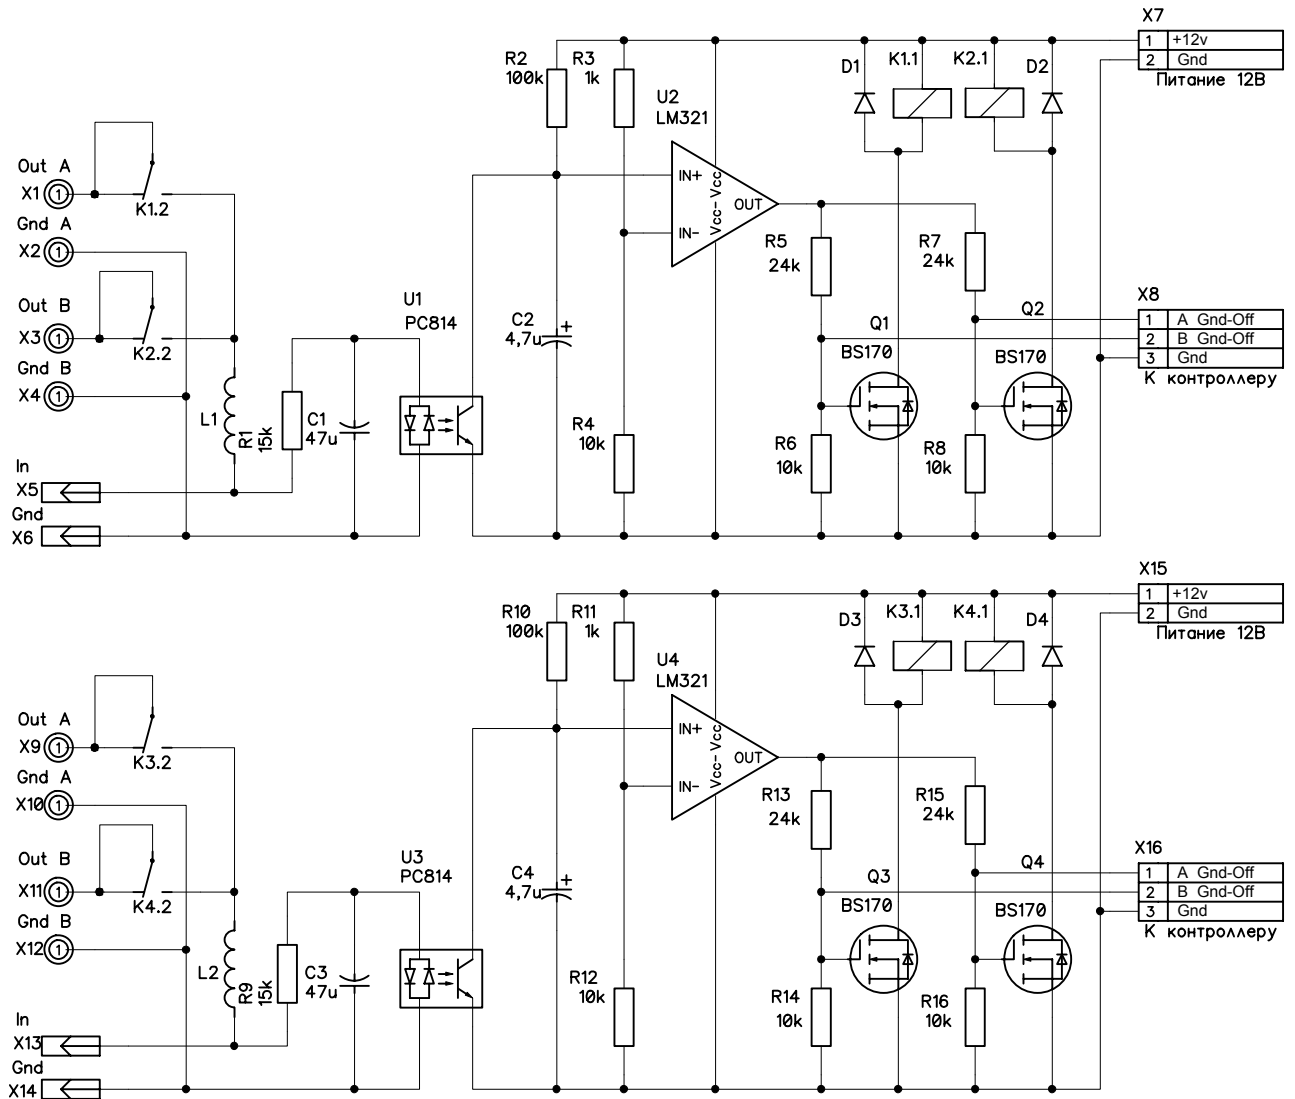

Ctrl-Amp. Защита с коммутацией двух групп АС

C2, C4 задают длительность задержки включения АС.